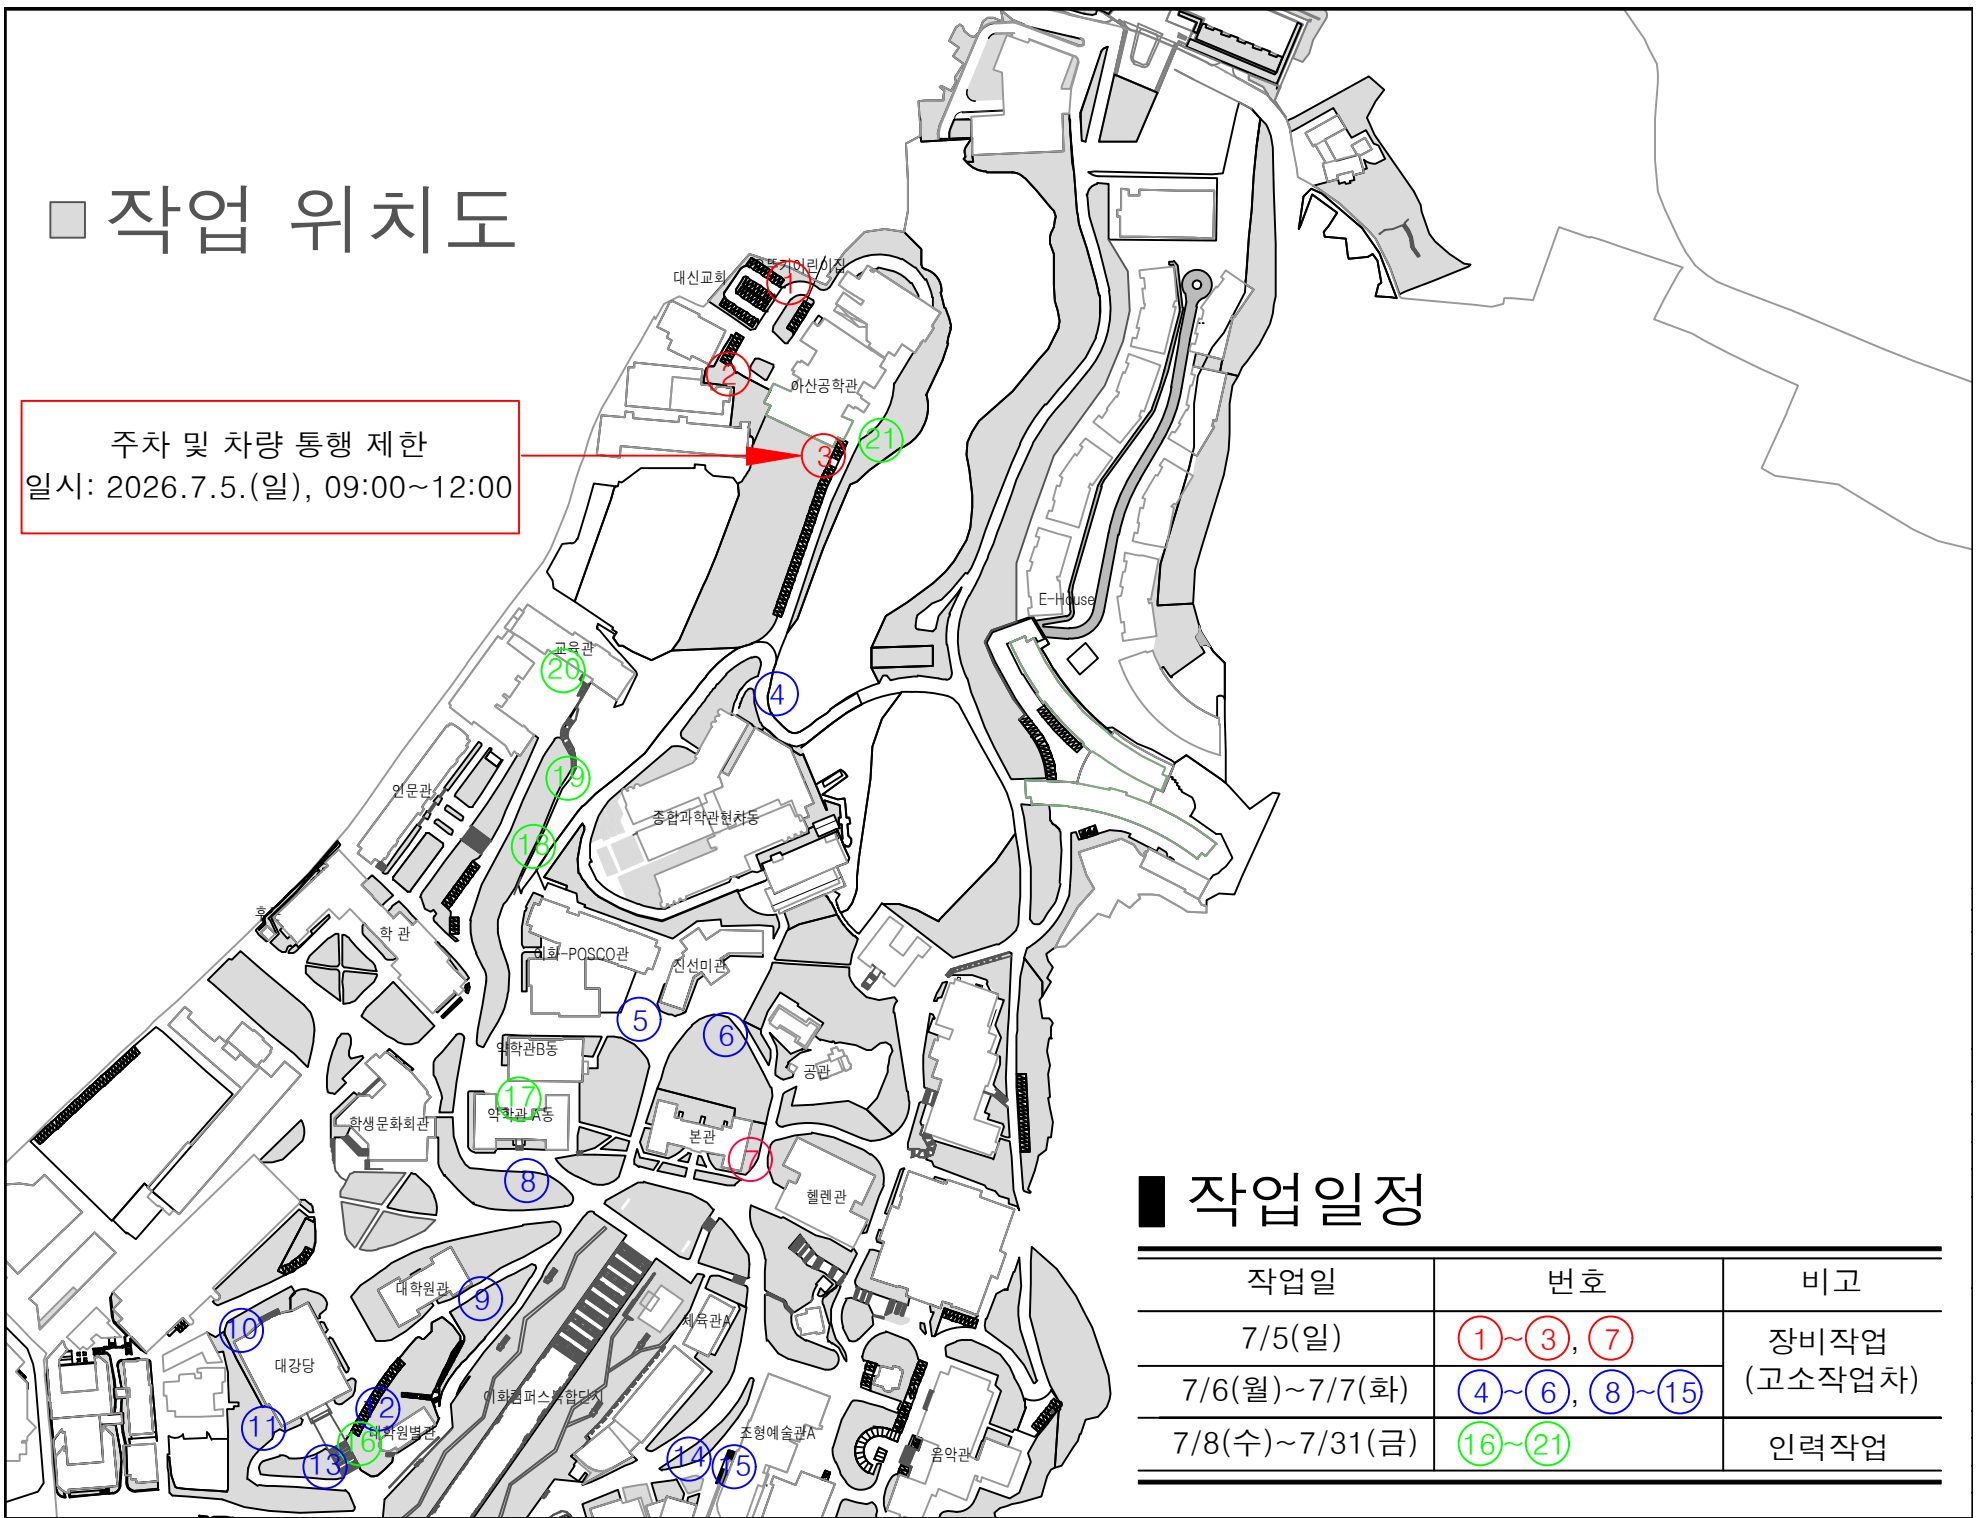

■ 작업 위치도

주차 및 차량 통행 제한
일시: 2026.7.5.(일), 09:00~12:00

■ 작업일정

작업일	번호	비고
7/5(일)	①~③, ⑦	장비작업 (고소작업차)
7/6(월)~7/7(화)	④~⑥, ⑧~⑮	
7/8(수)~7/31(금)	⑯~㉑	인력작업