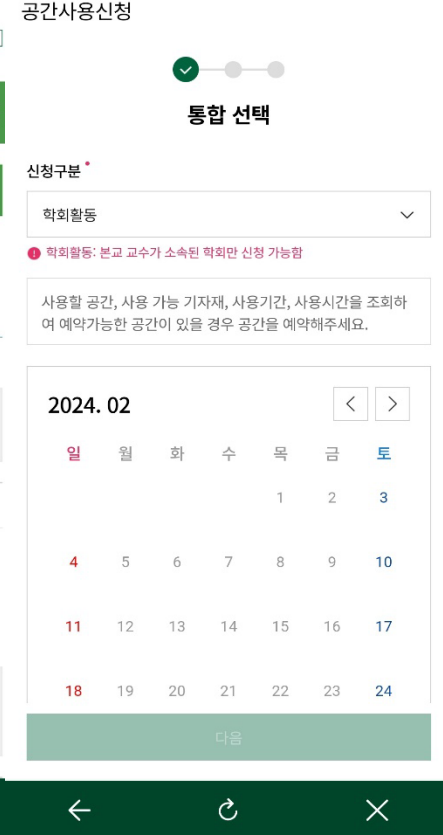

신한인증서로 인증하기

더 쉽고 안전하게 신한인증서로 3초만에 본인확인하세요.

3-1. 모바일 신분증 발급

- 기존 모바일 신분증과 주요 출입 기능 등을 통합하여 제공하고자 함
(* 발급 시 이화여대 주거래 은행인 신한은행 계좌인증 과정이 필요함)

3-2. 모바일 신분증 설정

- 메인 화면에 모바일 신분증 발급 여부가 보이며 상단 아이콘, 흔들기 등으로도 화면에 표시 가능함
 (* NFC, QR 등을 통해 권한이 있는 경우 출입관리 가능하며 신분증에 표시되는 프로필, 배경, 일러스트는 개인 선택에 따라 설정 가능함)

모바일 신분증 화면 설정

흔들기 옵션 설정

4. PUSH 메시지 수신

➤ 상단의 “알림”버튼을 눌러 수신한 PUSH메시지를 확인할 수 있음

알림 설정

알림확인

6. 포틀릿-My메뉴

- ▶ 자주 사용하는 서비스 모음으로 사용자가 순서 및 서비스를 선택할 수 있음
- 일부 서비스는 추가 로그인 단계 없이 편리하게 이용할 수 있음

7. 공지사항

- 이화여자대학교 대표 홈페이지의 공지사항을 기본적으로 제공하며, 개인별로 게시판 설정이 가능함

8. 일정 - 학사 일정 및 개인일정 동기화

➤ 주,월 단위로 일정표를 설정하여 학사 일정을 확인할 수 있으며, 구글 계정을 연동하여 개인일정을 동기화할 수 있음

9. 마이유레카(모바일)

➤ 사용 빈도 및 학생 설문조사 결과를 참고하여 마이유레카 메뉴를 모바일에 최적화하여 구현함