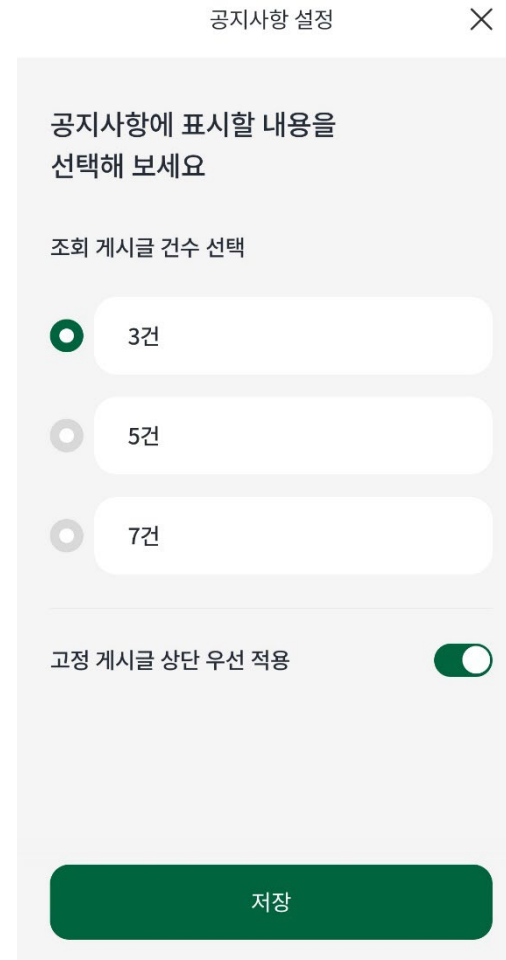

신한인증서로 인증하기

더 쉽고 안전하게 신한인증서로 3초만에 본인확인하세요.

3-1. 모바일 신분증 발급

- 기존 모바일 신분증과 주요 출입 기능 등을 통합하여 제공하고자 함
(* 발급 시 이화여대 주거래 은행인 신한은행 계좌인증 과정이 필요함)

3-2. 모바일 신분증 설정

- 메인 화면에 모바일 신분증 발급 여부가 보이며 상단 아이콘, 흔들기 등으로도 화면에 표시 가능함
 (* NFC, QR 등을 통해 권한이 있는 경우 출입관리 가능하며 신분증에 표시되는 프로필, 배경, 일러스트는 개인 선택에 따라 설정 가능함)

모바일 신분증 화면 설정

흔들기 옵션 설정

4. PUSH 메시지 수신

➤ 상단의 “알림”버튼을 눌러 수신한 PUSH메시지를 확인할 수 있음

알림 설정

알림확인

6. 포틀릿-My메뉴

- ▶ 자주 사용하는 서비스 모음으로 사용자가 순서 및 서비스를 선택할 수 있음
- 일부 서비스는 추가 로그인 단계 없이 편리하게 이용할 수 있음

7. 공지사항

- 이화여자대학교 대표 홈페이지의 공지사항을 기본적으로 제공하며, 개인별로 게시판 설정이 가능함

8. 일정 - 학사 일정 및 개인일정 동기화

➤ 주,월 단위로 일정표를 설정하여 학사 일정을 확인할 수 있으며, 구글 계정을 연동하여 개인일정을 동기화할 수 있음

9. 마이유레카(모바일)

➤ 사용 빈도 및 학생 설문조사 결과를 참고하여 마이유레카 메뉴를 모바일에 최적화하여 구현함