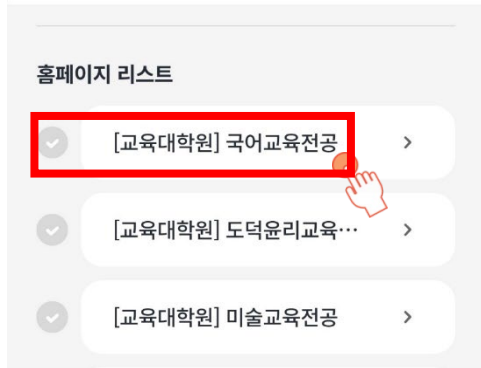

모바일 신분증 화면 설정

흔들기 옵션 설정

4. PUSH 메시지 수신

➤ 상단의 “알림”버튼을 눌러 수신한 PUSH메시지를 확인할 수 있음

알림 설정

알림확인

6. 포틀릿-My메뉴

- ▶ 자주 사용하는 서비스 모음으로 사용자가 순서 및 서비스를 선택할 수 있음
- 일부 서비스는 추가 로그인 단계 없이 편리하게 이용할 수 있음

7. 공지사항

- 이화여자대학교 대표 홈페이지의 공지사항을 기본적으로 제공하며, 개인별로 게시판 설정이 가능함

8. 일정 - 학사 일정 및 개인일정 동기화

➤ 주,월 단위로 일정표를 설정하여 학사 일정을 확인할 수 있으며, 구글 계정을 연동하여 개인일정을 동기화할 수 있음

9. 마이유레카(모바일)

➤ 사용 빈도 및 학생 설문조사 결과를 참고하여 마이유레카 메뉴를 모바일에 최적화하여 구현함

10. 홈페이지 즐겨찾기

자주 접속하는 이화여자대학교 소속 대학(원)/학과/전공 홈페이지들을 개인별로 설정 가능함

11. 헤이톡

- ▶ 교내 친구를 검색하여 친구 맺기를 하면 대화방을 개설할 수 있음
 (* 연락처 교환 없이 친구 관계만 대화방 개설 가능하며 채팅 내용은 기기 내부 저장되어 기기 변경 시 백업 필요함)

12. 개인화서비스

- ▶ 메뉴 편집 설정을 통해 자주 사용하는 기능을 즐겨찾기 등록할 수 있으며, 포틀릿 배치 여부 및 앱 테마 선택이 가능함 (마이메뉴 선택 및 순서변경, 선호 식당설정 및 순서변경, 앱 테마 변경 등)