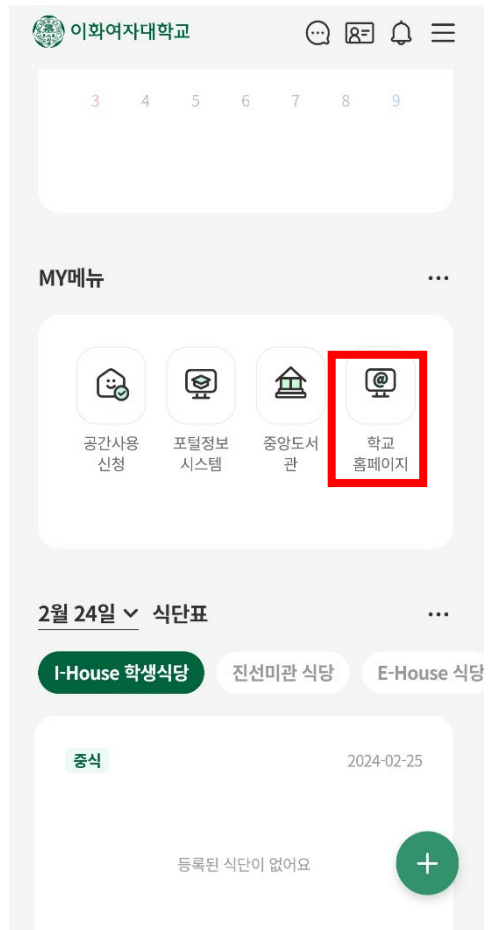

모바일 신분증 화면 설정

흔들기 옵션 설정

4. PUSH 메시지 수신

➤ 상단의 “알림”버튼을 눌러 수신한 PUSH메시지를 확인할 수 있음

알림 설정

알림확인

6. 포틀릿-My메뉴

- ▶ 자주 사용하는 서비스 모음으로 사용자가 순서 및 서비스를 선택할 수 있음
- 일부 서비스는 추가 로그인 단계 없이 편리하게 이용할 수 있음

7. 공지사항

- 이화여자대학교 대표 홈페이지의 공지사항을 기본적으로 제공하며, 개인별로 게시판 설정이 가능함

8. 일정 - 학사 일정 및 개인일정 동기화

➤ 주,월 단위로 일정표를 설정하여 학사 일정을 확인할 수 있으며, 구글 계정을 연동하여 개인일정을 동기화할 수 있음

9. 마이유레카(모바일)

➤ 사용 빈도 및 학생 설문조사 결과를 참고하여 마이유레카 메뉴를 모바일에 최적화하여 구현함

구분	내역		
학생종합정보	지도교수조회		
교과	강의평가	학수번호별강의평가조회	강의시간표/강의계획안
수강/채플	수강신청내역조회 훈련학점특별보충신청	계절학기수요조사 훈련학점결석누계조회	훈련학점좌석조회 훈련학점일일보충신청
성적	금학기성적조회 석차조회	개인성적조회	개인이수학점조회
등록금	등록금고지내역 계절학기등록금고지서	분납고지내역 0원등록신청	등록금납부내역확인 등록금납부SMS신청
장학	장학금신청결과조회 석차조회	성적우수장학금석차조회	개인이수학점조회
학적	복학신청/취소 학과/전공결정신청 및 결과조회	조기복학신청/취소 전공변경신청 및 결과조 회	부복수전공조회 수료학년조회
졸업	졸업예정여부 1차 조회	졸업확정여부조회	
공간예약	공간사용신청	공간사용신청결과조회	
기숙사	입사지원신청	입사지원신청결과조회	외박신고
이화에바란다	내민원보기 친절/불친절행정서비스	Q&A 홍보아이템	불편/건의사항 온라인악성게시물제보

10. 홈페이지 즐겨찾기

자주 접속하는 이화여자대학교 소속 대학(원)/학과/전공 홈페이지들을 개인별로 설정 가능함

11. 헤이톡

- ▶ 교내 친구를 검색하여 친구 맺기를 하면 대화방을 개설할 수 있음
 (* 연락처 교환 없이 친구 관계만 대화방 개설 가능하며 채팅 내용은 기기 내부 저장되어 기기 변경 시 백업 필요함)

12. 개인화서비스

- ▶ 메뉴 편집 설정을 통해 자주 사용하는 기능을 즐겨찾기 등록할 수 있으며, 포틀릿 배치 여부 및 앱 테마 선택이 가능함 (마이메뉴 선택 및 순서변경, 선호 식당설정 및 순서변경, 앱 테마 변경 등)