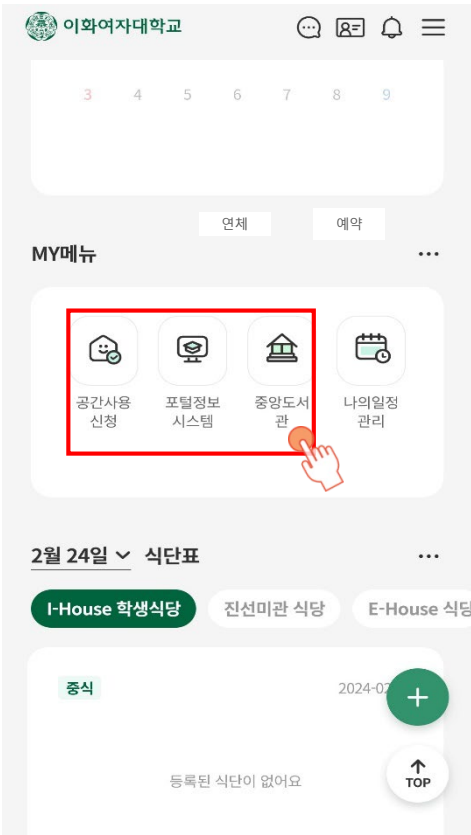

[필수] 개인정보 수집이용 동의서(헤이영 캠퍼스 서비스용)

[선택] 개인정보 수집이용 동의서(헤이영 캠퍼스 금융서비스 안내용)

상품서비스 안내 PUSH SMS

다음

본인확인 방법

서비스 이용을 위한 본인확인 방법을 선택해주세요.

휴대폰번호로 인증하기

사용하고 있는 휴대폰번호로 인증할 수 있어요.

신한인증서로 인증하기

더 쉽고 안전하게 신한인증서로 3초만에 본인확인하세요.

3-1. 모바일 신분증 발급

- 기존 모바일 신분증과 주요 출입 기능 등을 통합하여 제공하고자 함
(* 발급 시 이화여대 주거래 은행인 신한은행 계좌인증 과정이 필요함)

3-2. 모바일 신분증 설정

- 메인 화면에 모바일 신분증 발급 여부가 보이며 상단 아이콘, 흔들기 등으로도 화면에 표시 가능함
 (* NFC, QR 등을 통해 권한이 있는 경우 출입관리 가능하며 신분증에 표시되는 프로필, 배경, 일러스트는 개인 선택에 따라 설정 가능함)

모바일 신분증 화면 설정

흔들기 옵션 설정

4. PUSH 메시지 수신

➤ 상단의 “알림”버튼을 눌러 수신한 PUSH메시지를 확인할 수 있음

알림 설정

알림확인

6. 포틀릿-My메뉴

- ▶ 자주 사용하는 서비스 모음으로 사용자가 순서 및 서비스를 선택할 수 있음
- 일부 서비스는 추가 로그인 단계 없이 편리하게 이용할 수 있음

7. 공지사항

- 이화여자대학교 대표 홈페이지의 공지사항을 기본적으로 제공하며, 개인별로 게시판 설정이 가능함

8. 일정 - 학사 일정 및 개인일정 동기화

➤ 주,월 단위로 일정표를 설정하여 학사 일정을 확인할 수 있으며, 구글 계정을 연동하여 개인일정을 동기화할 수 있음

9. 마이유레카(모바일)

➤ 사용 빈도 및 학생 설문조사 결과를 참고하여 마이유레카 메뉴를 모바일에 최적화하여 구현함