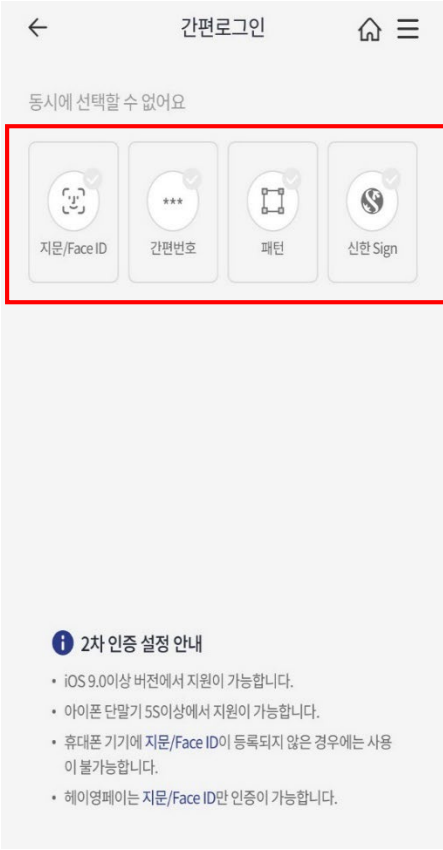

10. 홈페이지 즐겨찾기

자주 접속하는 이화여자대학교 소속 대학(원)/학과/전공 홈페이지들을 개인별로 설정 가능함

11. 헤이톡

- ▶ 교내 친구를 검색하여 친구 맺기를 하면 대화방을 개설할 수 있음
 (* 연락처 교환 없이 친구 관계만 대화방 개설 가능하며 채팅 내용은 기기 내부 저장되어 기기 변경 시 백업 필요함)

12. 개인화서비스

- ▶ 메뉴 편집 설정을 통해 자주 사용하는 기능을 즐겨찾기 등록할 수 있으며, 포틀릿 배치 여부 및 앱 테마 선택이 가능함 (마이메뉴 선택 및 순서변경, 선호 식당설정 및 순서변경, 앱 테마 변경 등)

포틀릿 설정

메뉴별 개인화 설정

테마 설정

13. 간편인증 로그인

➤ 지문인식, Face ID 등으로 간편하게 통합 로그인을 할 수 있음

iOS

Android

문의