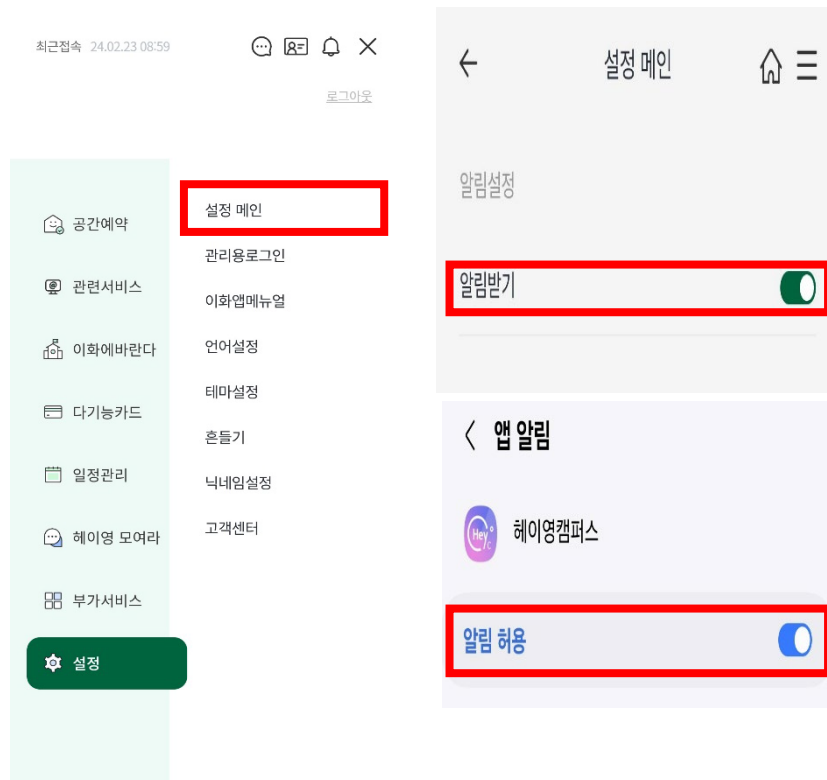

신한인증서로 인증하기

더 쉽고 안전하게 신한인증서로 3초만에 본인확인하세요.

3-1. 모바일 신분증 발급

- 기존 모바일 신분증과 주요 출입 기능 등을 통합하여 제공하고자 함
(* 발급 시 이화여대 주거래 은행인 신한은행 계좌인증 과정이 필요함)

3-2. 모바일 신분증 설정

- 메인 화면에 모바일 신분증 발급 여부가 보이며 상단 아이콘, 흔들기 등으로도 화면에 표시 가능함
 (* NFC, QR 등을 통해 권한이 있는 경우 출입관리 가능하며 신분증에 표시되는 프로필, 배경, 일러스트는 개인 선택에 따라 설정 가능함)

모바일 신분증 화면 설정

흔들기 옵션 설정

4. PUSH 메시지 수신

➤ 상단의 “알림”버튼을 눌러 수신한 PUSH메시지를 확인할 수 있음

알림 설정

알림확인

6. 포틀릿-My메뉴

- ▶ 자주 사용하는 서비스 모음으로 사용자가 순서 및 서비스를 선택할 수 있음
- 일부 서비스는 추가 로그인 단계 없이 편리하게 이용할 수 있음

7. 공지사항

- 이화여자대학교 대표 홈페이지의 공지사항을 기본적으로 제공하며, 개인별로 게시판 설정이 가능함

8. 일정 - 학사 일정 및 개인일정 동기화

➤ 주,월 단위로 일정표를 설정하여 학사 일정을 확인할 수 있으며, 구글 계정을 연동하여 개인일정을 동기화할 수 있음

9. 마이유레카(모바일)

➤ 사용 빈도 및 학생 설문조사 결과를 참고하여 마이유레카 메뉴를 모바일에 최적화하여 구현함