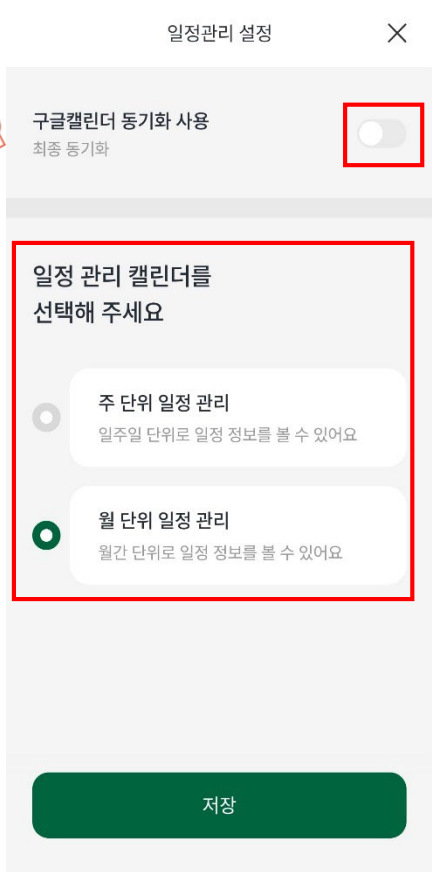

신한인증서로 인증하기

더 쉽고 안전하게 신한인증서로 3초만에 본인확인하세요.

3-1. 모바일 신분증 발급

- 기존 모바일 신분증과 주요 출입 기능 등을 통합하여 제공하고자 함
(* 발급 시 이화여대 주거래 은행인 신한은행 계좌인증 과정이 필요함)

3-2. 모바일 신분증 설정

- 메인 화면에 모바일 신분증 발급 여부가 보이며 상단 아이콘, 흔들기 등으로도 화면에 표시 가능함
 (* NFC, QR 등을 통해 권한이 있는 경우 출입관리 가능하며 신분증에 표시되는 프로필, 배경, 일러스트는 개인 선택에 따라 설정 가능함)

모바일 신분증 화면 설정

흔들기 옵션 설정

4. PUSH 메시지 수신

➤ 상단의 “알림”버튼을 눌러 수신한 PUSH메시지를 확인할 수 있음

알림 설정

알림확인

6. 포틀릿-My메뉴

- ▶ 자주 사용하는 서비스 모음으로 사용자가 순서 및 서비스를 선택할 수 있음
- 일부 서비스는 추가 로그인 단계 없이 편리하게 이용할 수 있음

7. 공지사항

- 이화여자대학교 대표 홈페이지의 공지사항을 기본적으로 제공하며, 개인별로 게시판 설정이 가능함

8. 일정 - 학사 일정 및 개인일정 동기화

➤ 주,월 단위로 일정표를 설정하여 학사 일정을 확인할 수 있으며, 구글 계정을 연동하여 개인일정을 동기화할 수 있음

9. 마이유레카(모바일)

➤ 사용 빈도 및 학생 설문조사 결과를 참고하여 마이유레카 메뉴를 모바일에 최적화하여 구현함