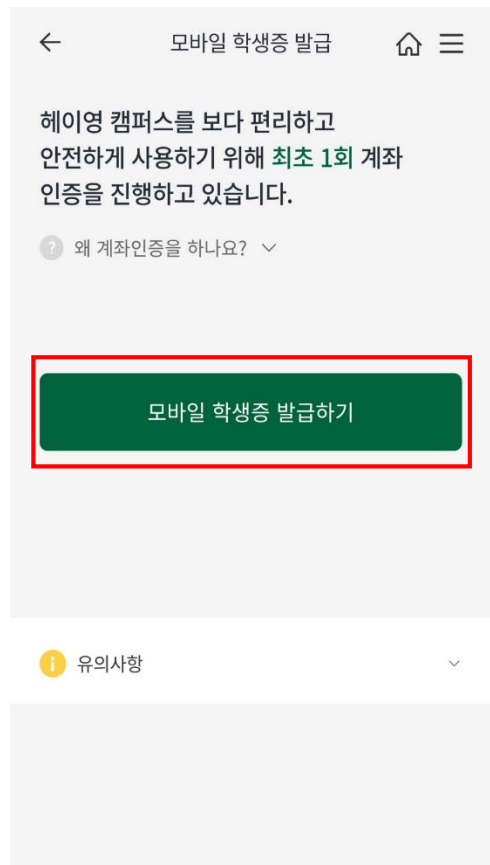

아니요 예

로그인

← 회원가입

학교 포털과 동일하게 입력하고 학교인증을 눌러주세요.

아이디 3520

비밀번호 비밀번호를 입력하세요

학교인증

아래 약관에 모두 동의합니다

[필수] 개인정보 수집이용 동의서(헤이영 캠퍼스 서비스용)

[선택] 개인정보 수집이용 동의서(헤이영 캠퍼스 금융서비스 안내용)

상품서비스 안내 PUSH SMS

다음

본인확인 방법

서비스 이용을 위한 본인확인 방법을 선택해주세요.

휴대폰번호로 인증하기

사용하고 있는 휴대폰번호로 인증할 수 있어요.

신한인증서로 인증하기

더 쉽고 안전하게 신한인증서로 3초만에 본인확인하세요.

3-1. 모바일 신분증 발급

- 기존 모바일 신분증과 주요 출입 기능 등을 통합하여 제공하고자 함
(* 발급 시 이화여대 주거래 은행인 신한은행 계좌인증 과정이 필요함)

3-2. 모바일 신분증 설정

- 메인 화면에 모바일 신분증 발급 여부가 보이며 상단 아이콘, 흔들기 등으로도 화면에 표시 가능함
 (* NFC, QR 등을 통해 권한이 있는 경우 출입관리 가능하며 신분증에 표시되는 프로필, 배경, 일러스트는 개인 선택에 따라 설정 가능함)