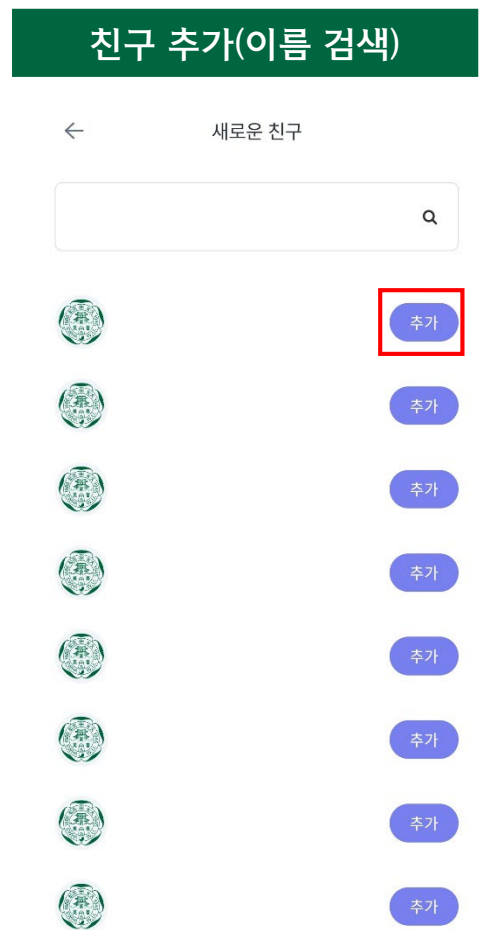

구분	내역		
학생종합정보	지도교수조회		
교과	강의평가	학수번호별강의평가조회	강의시간표/강의계획안
수강/채플	수강신청내역조회 훈련학점특별보충신청	계절학기수요조사 훈련학점결석누계조회	훈련학점좌석조회 훈련학점일일보충신청
성적	금학기성적조회 석차조회	개인성적조회	개인이수학점조회
등록금	등록금고지내역 계절학기등록금고지서	분납고지내역 0원등록신청	등록금납부내역확인 등록금납부SMS신청
장학	장학금신청결과조회 석차조회	성적우수장학금석차조회	개인이수학점조회
학적	복학신청/취소 학과/전공결정신청 및 결과조회	조기복학신청/취소 전공변경신청 및 결과조 회	부복수전공조회 수료학년조회
졸업	졸업예정여부 1차 조회	졸업확정여부조회	
공간예약	공간사용신청	공간사용신청결과조회	
기숙사	입사지원신청	입사지원신청결과조회	외박신고
이화에바란다	내민원보기 친절/불친절행정서비스	Q&A 홍보아이템	불편/건의사항 온라인악성게시물제보

10. 홈페이지 즐겨찾기

자주 접속하는 이화여자대학교 소속 대학(원)/학과/전공 홈페이지들을 개인별로 설정 가능함

11. 헤이톡

- ▶ 교내 친구를 검색하여 친구 맺기를 하면 대화방을 개설할 수 있음
 (* 연락처 교환 없이 친구 관계만 대화방 개설 가능하며 채팅 내용은 기기 내부 저장되어 기기 변경 시 백업 필요함)

12. 개인화서비스

- ▶ 메뉴 편집 설정을 통해 자주 사용하는 기능을 즐겨찾기 등록할 수 있으며, 포틀릿 배치 여부 및 앱 테마 선택이 가능함 (마이메뉴 선택 및 순서변경, 선호 식당설정 및 순서변경, 앱 테마 변경 등)