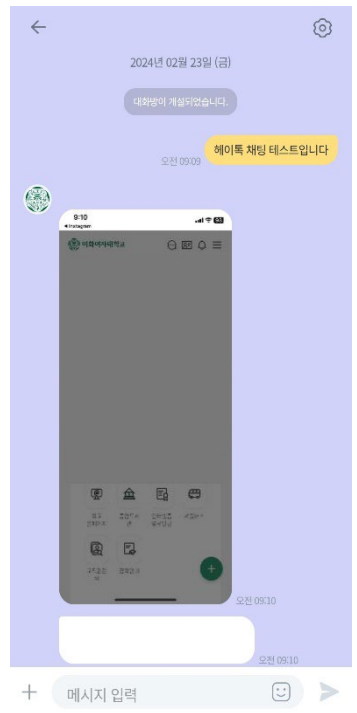

7. 공지사항

- 이화여자대학교 대표 홈페이지의 공지사항을 기본적으로 제공하며, 개인별로 게시판 설정이 가능함

8. 일정 - 학사 일정 및 개인일정 동기화

➤ 주,월 단위로 일정표를 설정하여 학사 일정을 확인할 수 있으며, 구글 계정을 연동하여 개인일정을 동기화할 수 있음

9. 마이유레카(모바일)

➤ 사용 빈도 및 학생 설문조사 결과를 참고하여 마이유레카 메뉴를 모바일에 최적화하여 구현함

구분	내역		
학생종합정보	지도교수조회		
교과	강의평가	학수번호별강의평가조회	강의시간표/강의계획안
수강/채플	수강신청내역조회 훈련학점특별보충신청	계절학기수요조사 훈련학점결석누계조회	훈련학점좌석조회 훈련학점일일보충신청
성적	금학기성적조회 석차조회	개인성적조회	개인이수학점조회
등록금	등록금고지내역 계절학기등록금고지서	분납고지내역 0원등록신청	등록금납부내역확인 등록금납부SMS신청
장학	장학금신청결과조회 석차조회	성적우수장학금석차조회	개인이수학점조회
학적	복학신청/취소 학과/전공결정신청 및 결과조회	조기복학신청/취소 전공변경신청 및 결과조 회	부복수전공조회 수료학년조회
졸업	졸업예정여부 1차 조회	졸업확정여부조회	
공간예약	공간사용신청	공간사용신청결과조회	
기숙사	입사지원신청	입사지원신청결과조회	외박신고
이화에바란다	내민원보기 친절/불친절행정서비스	Q&A 홍보아이템	불편/건의사항 온라인악성게시물제보

10. 홈페이지 즐겨찾기

자주 접속하는 이화여자대학교 소속 대학(원)/학과/전공 홈페이지들을 개인별로 설정 가능함

11. 헤이톡

- ▶ 교내 친구를 검색하여 친구 맺기를 하면 대화방을 개설할 수 있음
 (* 연락처 교환 없이 친구 관계만 대화방 개설 가능하며 채팅 내용은 기기 내부 저장되어 기기 변경 시 백업 필요함)

12. 개인화서비스

- ▶ 메뉴 편집 설정을 통해 자주 사용하는 기능을 즐겨찾기 등록할 수 있으며, 포틀릿 배치 여부 및 앱 테마 선택이 가능함 (마이메뉴 선택 및 순서변경, 선호 식당설정 및 순서변경, 앱 테마 변경 등)