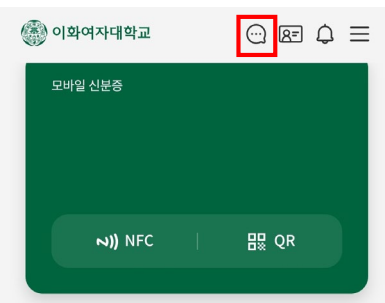

7. 공지사항

- 이화여자대학교 대표 홈페이지의 공지사항을 기본적으로 제공하며, 개인별로 게시판 설정이 가능함

8. 일정 - 학사 일정 및 개인일정 동기화

➤ 주,월 단위로 일정표를 설정하여 학사 일정을 확인할 수 있으며, 구글 계정을 연동하여 개인일정을 동기화할 수 있음

9. 마이유레카(모바일)

➤ 사용 빈도 및 학생 설문조사 결과를 참고하여 마이유레카 메뉴를 모바일에 최적화하여 구현함

구분	내역		
학생종합정보	지도교수조회		
교과	강의평가	학수번호별강의평가조회	강의시간표/강의계획안
수강/채플	수강신청내역조회 훈련학점특별보충신청	계절학기수요조사 훈련학점결석누계조회	훈련학점좌석조회 훈련학점일일보충신청
성적	금학기성적조회 석차조회	개인성적조회	개인이수학점조회
등록금	등록금고지내역 계절학기등록금고지서	분납고지내역 0원등록신청	등록금납부내역확인 등록금납부SMS신청
장학	장학금신청결과조회 석차조회	성적우수장학금석차조회	개인이수학점조회
학적	복학신청/취소 학과/전공결정신청 및 결과조회	조기복학신청/취소 전공변경신청 및 결과조 회	부복수전공조회 수료학년조회
졸업	졸업예정여부 1차 조회	졸업확정여부조회	
공간예약	공간사용신청	공간사용신청결과조회	
기숙사	입사지원신청	입사지원신청결과조회	외박신고
이화에바란다	내민원보기 친절/불친절행정서비스	Q&A 홍보아이템	불편/건의사항 온라인악성게시물제보

10. 홈페이지 즐겨찾기

자주 접속하는 이화여자대학교 소속 대학(원)/학과/전공 홈페이지들을 개인별로 설정 가능함

11. 헤이톡

- ▶ 교내 친구를 검색하여 친구 맺기를 하면 대화방을 개설할 수 있음
 (* 연락처 교환 없이 친구 관계만 대화방 개설 가능하며 채팅 내용은 기기 내부 저장되어 기기 변경 시 백업 필요함)

12. 개인화서비스

- ▶ 메뉴 편집 설정을 통해 자주 사용하는 기능을 즐겨찾기 등록할 수 있으며, 포틀릿 배치 여부 및 앱 테마 선택이 가능함 (마이메뉴 선택 및 순서변경, 선호 식당설정 및 순서변경, 앱 테마 변경 등)