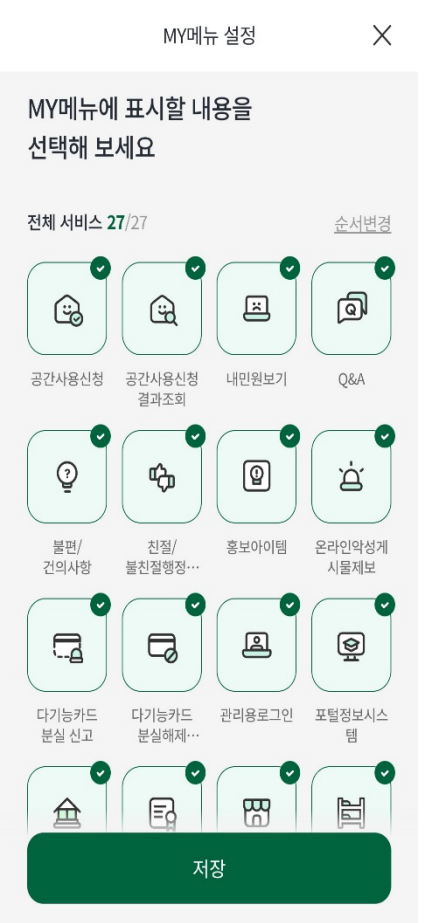

구분	내역		
학생종합정보	지도교수조회		
교과	강의평가	학수번호별강의평가조회	강의시간표/강의계획안
수강/채플	수강신청내역조회 훈련학점특별보충신청	계절학기수요조사 훈련학점결석누계조회	훈련학점좌석조회 훈련학점일일보충신청
성적	금학기성적조회 석차조회	개인성적조회	개인이수학점조회
등록금	등록금고지내역 계절학기등록금고지서	분납고지내역 0원등록신청	등록금납부내역확인 등록금납부SMS신청
장학	장학금신청결과조회 석차조회	성적우수장학금석차조회	개인이수학점조회
학적	복학신청/취소 학과/전공결정신청 및 결과조회	조기복학신청/취소 전공변경신청 및 결과조 회	부복수전공조회 수료학년조회
졸업	졸업예정여부 1차 조회	졸업확정여부조회	
공간예약	공간사용신청	공간사용신청결과조회	
기숙사	입사지원신청	입사지원신청결과조회	외박신고
이화에바란다	내민원보기 친절/불친절행정서비스	Q&A 홍보아이템	불편/건의사항 온라인악성게시물제보

10. 홈페이지 즐겨찾기

자주 접속하는 이화여자대학교 소속 대학(원)/학과/전공 홈페이지들을 개인별로 설정 가능함

11. 헤이톡

- ▶ 교내 친구를 검색하여 친구 맺기를 하면 대화방을 개설할 수 있음
 (* 연락처 교환 없이 친구 관계만 대화방 개설 가능하며 채팅 내용은 기기 내부 저장되어 기기 변경 시 백업 필요함)

12. 개인화서비스

- ▶ 메뉴 편집 설정을 통해 자주 사용하는 기능을 즐겨찾기 등록할 수 있으며, 포틀릿 배치 여부 및 앱 테마 선택이 가능함 (마이메뉴 선택 및 순서변경, 선호 식당설정 및 순서변경, 앱 테마 변경 등)

포틀릿 설정

메뉴별 개인화 설정

테마 설정

13. 간편인증 로그인

➤ 지문인식, Face ID 등으로 간편하게 통합 로그인을 할 수 있음

iOS

Android

문의