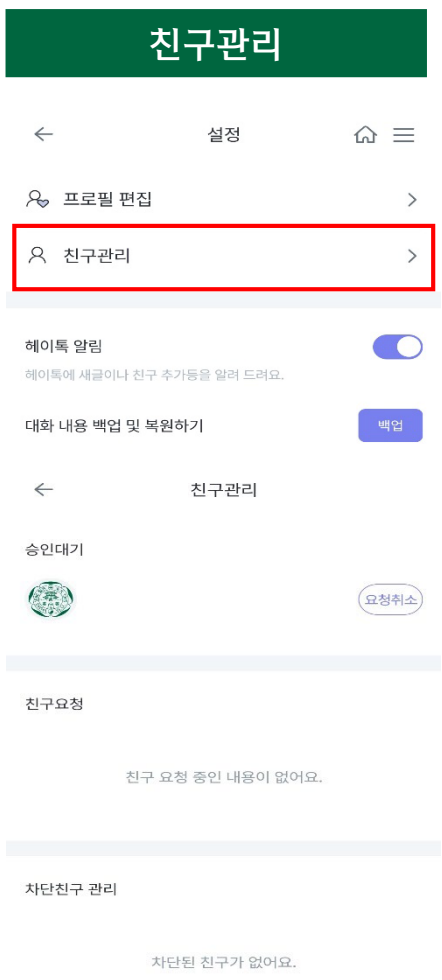

구분	내역		
학생종합정보	지도교수조회		
교과	강의평가	학수번호별강의평가조회	강의시간표/강의계획안
수강/채플	수강신청내역조회 훈련학점특별보충신청	계절학기수요조사 훈련학점결석누계조회	훈련학점좌석조회 훈련학점일일보충신청
성적	금학기성적조회 석차조회	개인성적조회	개인이수학점조회
등록금	등록금고지내역 계절학기등록금고지서	분납고지내역 0원등록신청	등록금납부내역확인 등록금납부SMS신청
장학	장학금신청결과조회 석차조회	성적우수장학금석차조회	개인이수학점조회
학적	복학신청/취소 학과/전공결정신청 및 결과조회	조기복학신청/취소 전공변경신청 및 결과조 회	부복수전공조회 수료학년조회
졸업	졸업예정여부 1차 조회	졸업확정여부조회	
공간예약	공간사용신청	공간사용신청결과조회	
기숙사	입사지원신청	입사지원신청결과조회	외박신고
이화에바란다	내민원보기 친절/불친절행정서비스	Q&A 홍보아이템	불편/건의사항 온라인악성게시물제보

10. 홈페이지 즐겨찾기

자주 접속하는 이화여자대학교 소속 대학(원)/학과/전공 홈페이지들을 개인별로 설정 가능함

11. 헤이톡

- ▶ 교내 친구를 검색하여 친구 맺기를 하면 대화방을 개설할 수 있음
 (* 연락처 교환 없이 친구 관계만 대화방 개설 가능하며 채팅 내용은 기기 내부 저장되어 기기 변경 시 백업 필요함)

12. 개인화서비스

- ▶ 메뉴 편집 설정을 통해 자주 사용하는 기능을 즐겨찾기 등록할 수 있으며, 포틀릿 배치 여부 및 앱 테마 선택이 가능함 (마이메뉴 선택 및 순서변경, 선호 식당설정 및 순서변경, 앱 테마 변경 등)