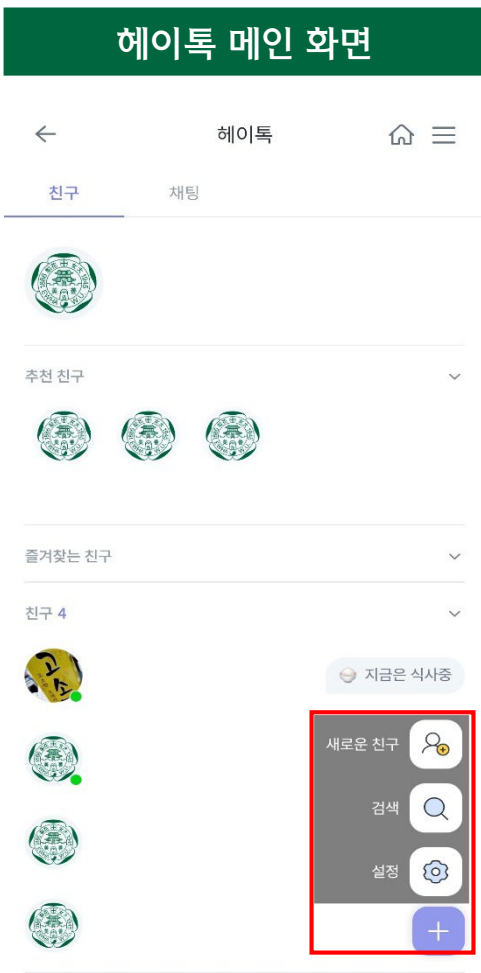

7. 공지사항

- 이화여자대학교 대표 홈페이지의 공지사항을 기본적으로 제공하며, 개인별로 게시판 설정이 가능함

8. 일정 - 학사 일정 및 개인일정 동기화

➤ 주,월 단위로 일정표를 설정하여 학사 일정을 확인할 수 있으며, 구글 계정을 연동하여 개인일정을 동기화할 수 있음

9. 마이유레카(모바일)

➤ 사용 빈도 및 학생 설문조사 결과를 참고하여 마이유레카 메뉴를 모바일에 최적화하여 구현함

구분	내역		
학생종합정보	지도교수조회		
교과	강의평가	학수번호별강의평가조회	강의시간표/강의계획안
수강/채플	수강신청내역조회 훈련학점특별보충신청	계절학기수요조사 훈련학점결석누계조회	훈련학점좌석조회 훈련학점일일보충신청
성적	금학기성적조회 석차조회	개인성적조회	개인이수학점조회
등록금	등록금고지내역 계절학기등록금고지서	분납고지내역 0원등록신청	등록금납부내역확인 등록금납부SMS신청
장학	장학금신청결과조회 석차조회	성적우수장학금석차조회	개인이수학점조회
학적	복학신청/취소 학과/전공결정신청 및 결과조회	조기복학신청/취소 전공변경신청 및 결과조 회	부복수전공조회 수료학년조회
졸업	졸업예정여부 1차 조회	졸업확정여부조회	
공간예약	공간사용신청	공간사용신청결과조회	
기숙사	입사지원신청	입사지원신청결과조회	외박신고
이화에바란다	내민원보기 친절/불친절행정서비스	Q&A 홍보아이템	불편/건의사항 온라인악성게시물제보

10. 홈페이지 즐겨찾기

자주 접속하는 이화여자대학교 소속 대학(원)/학과/전공 홈페이지들을 개인별로 설정 가능함

11. 헤이톡

- ▶ 교내 친구를 검색하여 친구 맺기를 하면 대화방을 개설할 수 있음
 (* 연락처 교환 없이 친구 관계만 대화방 개설 가능하며 채팅 내용은 기기 내부 저장되어 기기 변경 시 백업 필요함)

12. 개인화서비스

- ▶ 메뉴 편집 설정을 통해 자주 사용하는 기능을 즐겨찾기 등록할 수 있으며, 포틀릿 배치 여부 및 앱 테마 선택이 가능함 (마이메뉴 선택 및 순서변경, 선호 식당설정 및 순서변경, 앱 테마 변경 등)