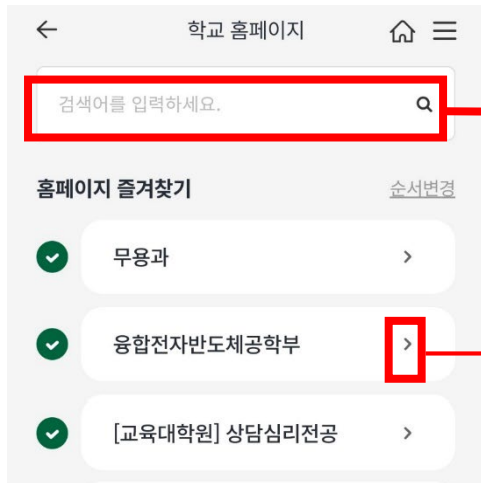

모바일 신분증 화면 설정

흔들기 옵션 설정

4. PUSH 메시지 수신

➤ 상단의 “알림”버튼을 눌러 수신한 PUSH메시지를 확인할 수 있음

알림 설정

알림확인

6. 포틀릿-My메뉴

- ▶ 자주 사용하는 서비스 모음으로 사용자가 순서 및 서비스를 선택할 수 있음
- 일부 서비스는 추가 로그인 단계 없이 편리하게 이용할 수 있음

7. 공지사항

- 이화여자대학교 대표 홈페이지의 공지사항을 기본적으로 제공하며, 개인별로 게시판 설정이 가능함

8. 일정 - 학사 일정 및 개인일정 동기화

➤ 주,월 단위로 일정표를 설정하여 학사 일정을 확인할 수 있으며, 구글 계정을 연동하여 개인일정을 동기화할 수 있음

9. 마이유레카(모바일)

➤ 사용 빈도 및 학생 설문조사 결과를 참고하여 마이유레카 메뉴를 모바일에 최적화하여 구현함

10. 홈페이지 즐겨찾기

자주 접속하는 이화여자대학교 소속 대학(원)/학과/전공 홈페이지들을 개인별로 설정 가능함

11. 헤이톡

- ▶ 교내 친구를 검색하여 친구 맺기를 하면 대화방을 개설할 수 있음
 (* 연락처 교환 없이 친구 관계만 대화방 개설 가능하며 채팅 내용은 기기 내부 저장되어 기기 변경 시 백업 필요함)

12. 개인화서비스

- ▶ 메뉴 편집 설정을 통해 자주 사용하는 기능을 즐겨찾기 등록할 수 있으며, 포틀릿 배치 여부 및 앱 테마 선택이 가능함 (마이메뉴 선택 및 순서변경, 선호 식당설정 및 순서변경, 앱 테마 변경 등)