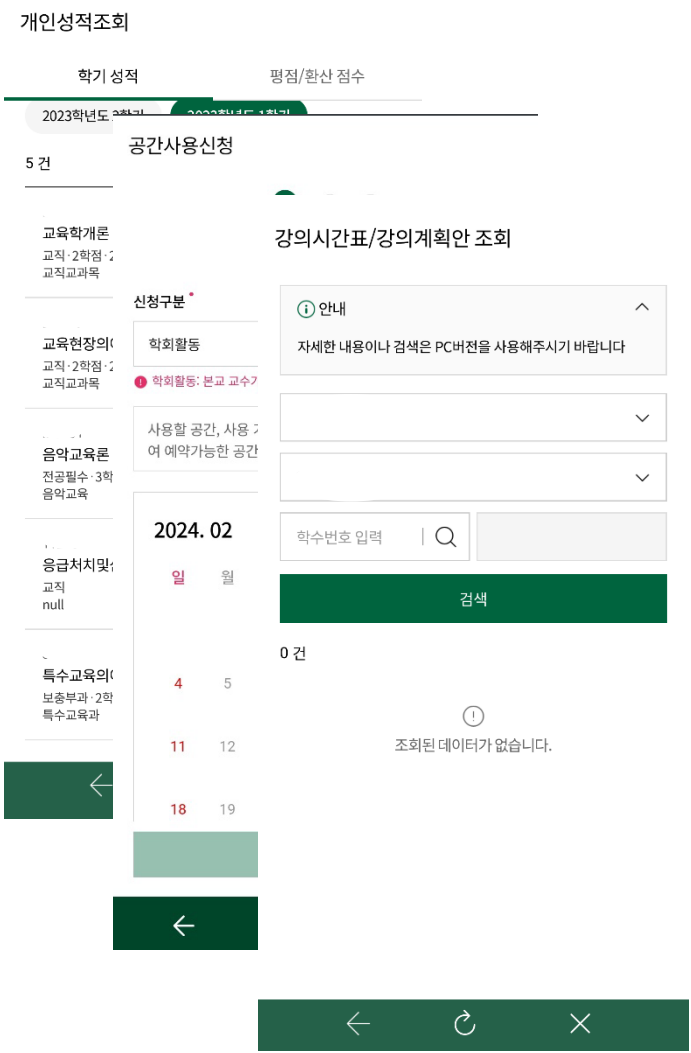

모바일 신분증 화면 설정

흔들기 옵션 설정

4. PUSH 메시지 수신

➤ 상단의 “알림”버튼을 눌러 수신한 PUSH메시지를 확인할 수 있음

알림 설정

알림확인

6. 포틀릿-My메뉴

- ▶ 자주 사용하는 서비스 모음으로 사용자가 순서 및 서비스를 선택할 수 있음
- 일부 서비스는 추가 로그인 단계 없이 편리하게 이용할 수 있음

7. 공지사항

- 이화여자대학교 대표 홈페이지의 공지사항을 기본적으로 제공하며, 개인별로 게시판 설정이 가능함

8. 일정 - 학사 일정 및 개인일정 동기화

➤ 주,월 단위로 일정표를 설정하여 학사 일정을 확인할 수 있으며, 구글 계정을 연동하여 개인일정을 동기화할 수 있음

9. 마이유레카(모바일)

➤ 사용 빈도 및 학생 설문조사 결과를 참고하여 마이유레카 메뉴를 모바일에 최적화하여 구현함

구분	내역		
학생종합정보	지도교수조회		
교과	강의평가	학수번호별강의평가조회	강의시간표/강의계획안
수강/채플	수강신청내역조회 훈련학점특별보충신청	계절학기수요조사 훈련학점결석누계조회	훈련학점좌석조회 훈련학점일일보충신청
성적	금학기성적조회 석차조회	개인성적조회	개인이수학점조회
등록금	등록금고지내역 계절학기등록금고지서	분납고지내역 0원등록신청	등록금납부내역확인 등록금납부SMS신청
장학	장학금신청결과조회 석차조회	성적우수장학금석차조회	개인이수학점조회
학적	복학신청/취소 학과/전공결정신청 및 결과조회	조기복학신청/취소 전공변경신청 및 결과조 회	부복수전공조회 수료학년조회
졸업	졸업예정여부 1차 조회	졸업확정여부조회	
공간예약	공간사용신청	공간사용신청결과조회	
기숙사	입사지원신청	입사지원신청결과조회	외박신고
이화에바란다	내민원보기 친절/불친절행정서비스	Q&A 홍보아이템	불편/건의사항 온라인악성게시물제보