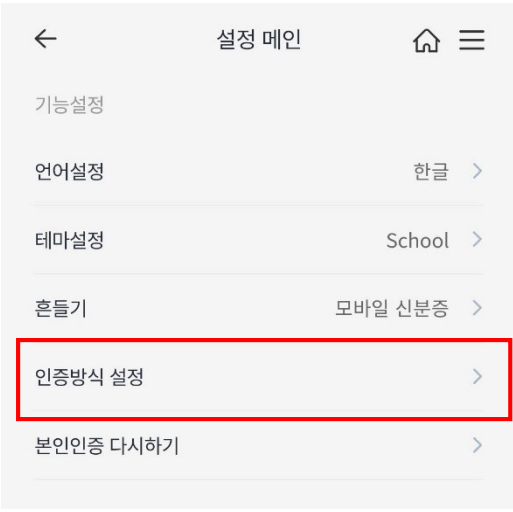

10. 홈페이지 즐겨찾기

자주 접속하는 이화여자대학교 소속 대학(원)/학과/전공 홈페이지들을 개인별로 설정 가능함

11. 헤이톡

- ▶ 교내 친구를 검색하여 친구 맺기를 하면 대화방을 개설할 수 있음
 (* 연락처 교환 없이 친구 관계만 대화방 개설 가능하며 채팅 내용은 기기 내부 저장되어 기기 변경 시 백업 필요함)

12. 개인화서비스

- ▶ 메뉴 편집 설정을 통해 자주 사용하는 기능을 즐겨찾기 등록할 수 있으며, 포틀릿 배치 여부 및 앱 테마 선택이 가능함 (마이메뉴 선택 및 순서변경, 선호 식당설정 및 순서변경, 앱 테마 변경 등)

포틀릿 설정

메뉴별 개인화 설정

테마 설정

13. 간편인증 로그인

➤ 지문인식, Face ID 등으로 간편하게 통합 로그인을 할 수 있음

iOS

Android

문의