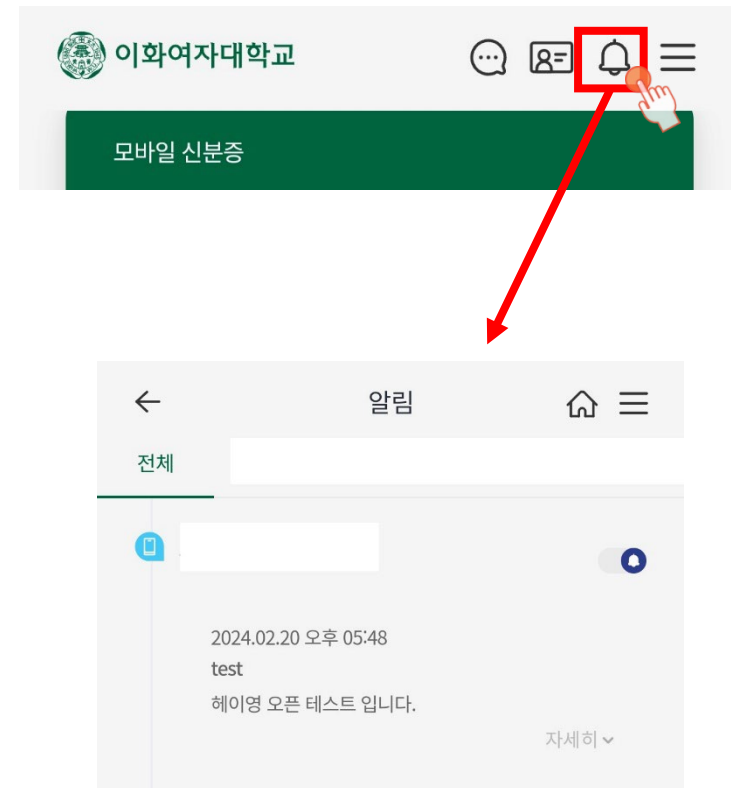

신한인증서로 인증하기

더 쉽고 안전하게 신한인증서로 3초만에 본인확인하세요.

3-1. 모바일 신분증 발급

- 기존 모바일 신분증과 주요 출입 기능 등을 통합하여 제공하고자 함
(* 발급 시 이화여대 주거래 은행인 신한은행 계좌인증 과정이 필요함)

3-2. 모바일 신분증 설정

- 메인 화면에 모바일 신분증 발급 여부가 보이며 상단 아이콘, 흔들기 등으로도 화면에 표시 가능함
 (* NFC, QR 등을 통해 권한이 있는 경우 출입관리 가능하며 신분증에 표시되는 프로필, 배경, 일러스트는 개인 선택에 따라 설정 가능함)

모바일 신분증 화면 설정

흔들기 옵션 설정

4. PUSH 메시지 수신

➤ 상단의 “알림”버튼을 눌러 수신한 PUSH메시지를 확인할 수 있음

알림 설정

알림확인

6. 포틀릿-My메뉴

- ▶ 자주 사용하는 서비스 모음으로 사용자가 순서 및 서비스를 선택할 수 있음
- 일부 서비스는 추가 로그인 단계 없이 편리하게 이용할 수 있음

7. 공지사항

- 이화여자대학교 대표 홈페이지의 공지사항을 기본적으로 제공하며, 개인별로 게시판 설정이 가능함

8. 일정 - 학사 일정 및 개인일정 동기화

➤ 주,월 단위로 일정표를 설정하여 학사 일정을 확인할 수 있으며, 구글 계정을 연동하여 개인일정을 동기화할 수 있음

9. 마이유레카(모바일)

➤ 사용 빈도 및 학생 설문조사 결과를 참고하여 마이유레카 메뉴를 모바일에 최적화하여 구현함