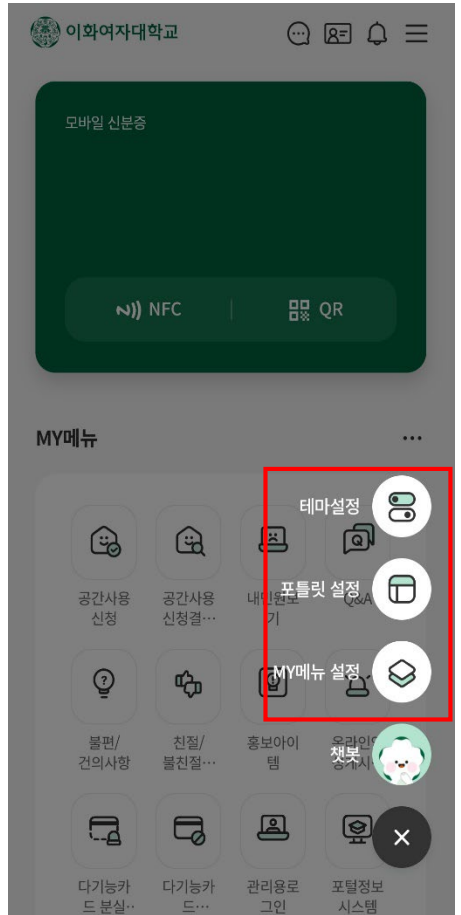

구분	내역		
학생종합정보	지도교수조회		
교과	강의평가	학수번호별강의평가조회	강의시간표/강의계획안
수강/채플	수강신청내역조회 훈련학점특별보충신청	계절학기수요조사 훈련학점결석누계조회	훈련학점좌석조회 훈련학점일일보충신청
성적	금학기성적조회 석차조회	개인성적조회	개인이수학점조회
등록금	등록금고지내역 계절학기등록금고지서	분납고지내역 0원등록신청	등록금납부내역확인 등록금납부SMS신청
장학	장학금신청결과조회 석차조회	성적우수장학금석차조회	개인이수학점조회
학적	복학신청/취소 학과/전공결정신청 및 결과조회	조기복학신청/취소 전공변경신청 및 결과조 회	부복수전공조회 수료학년조회
졸업	졸업예정여부 1차 조회	졸업확정여부조회	
공간예약	공간사용신청	공간사용신청결과조회	
기숙사	입사지원신청	입사지원신청결과조회	외박신고
이화에바란다	내민원보기 친절/불친절행정서비스	Q&A 홍보아이템	불편/건의사항 온라인악성게시물제보

10. 홈페이지 즐겨찾기

자주 접속하는 이화여자대학교 소속 대학(원)/학과/전공 홈페이지들을 개인별로 설정 가능함

11. 헤이톡

- ▶ 교내 친구를 검색하여 친구 맺기를 하면 대화방을 개설할 수 있음
 (* 연락처 교환 없이 친구 관계만 대화방 개설 가능하며 채팅 내용은 기기 내부 저장되어 기기 변경 시 백업 필요함)

12. 개인화서비스

- ▶ 메뉴 편집 설정을 통해 자주 사용하는 기능을 즐겨찾기 등록할 수 있으며, 포틀릿 배치 여부 및 앱 테마 선택이 가능함 (마이메뉴 선택 및 순서변경, 선호 식당설정 및 순서변경, 앱 테마 변경 등)

포틀릿 설정

메뉴별 개인화 설정

테마 설정

13. 간편인증 로그인

➤ 지문인식, Face ID 등으로 간편하게 통합 로그인을 할 수 있음

iOS

Android

문의