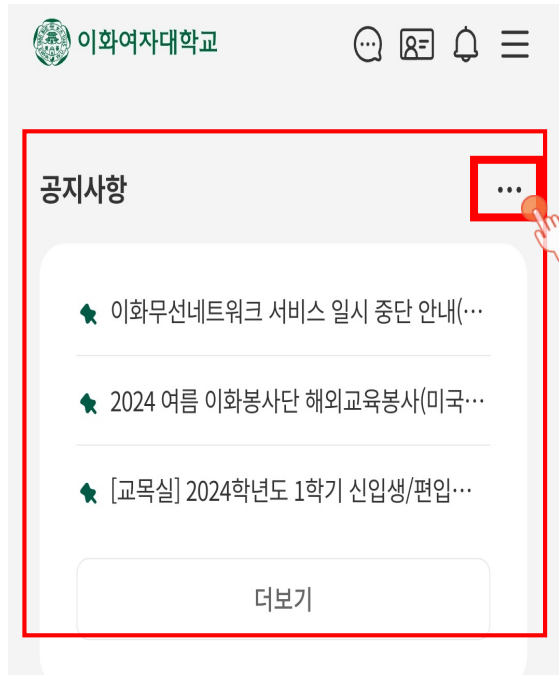

신한인증서로 인증하기

더 쉽고 안전하게 신한인증서로 3초만에 본인확인하세요.

3-1. 모바일 신분증 발급

- 기존 모바일 신분증과 주요 출입 기능 등을 통합하여 제공하고자 함
(* 발급 시 이화여대 주거래 은행인 신한은행 계좌인증 과정이 필요함)

3-2. 모바일 신분증 설정

- 메인 화면에 모바일 신분증 발급 여부가 보이며 상단 아이콘, 흔들기 등으로도 화면에 표시 가능함
 (* NFC, QR 등을 통해 권한이 있는 경우 출입관리 가능하며 신분증에 표시되는 프로필, 배경, 일러스트는 개인 선택에 따라 설정 가능함)

모바일 신분증 화면 설정

흔들기 옵션 설정

4. PUSH 메시지 수신

➤ 상단의 “알림”버튼을 눌러 수신한 PUSH메시지를 확인할 수 있음

알림 설정

알림확인

6. 포틀릿-My메뉴

- ▶ 자주 사용하는 서비스 모음으로 사용자가 순서 및 서비스를 선택할 수 있음
- 일부 서비스는 추가 로그인 단계 없이 편리하게 이용할 수 있음

7. 공지사항

- 이화여자대학교 대표 홈페이지의 공지사항을 기본적으로 제공하며, 개인별로 게시판 설정이 가능함

8. 일정 - 학사 일정 및 개인일정 동기화

➤ 주,월 단위로 일정표를 설정하여 학사 일정을 확인할 수 있으며, 구글 계정을 연동하여 개인일정을 동기화할 수 있음

9. 마이유레카(모바일)

➤ 사용 빈도 및 학생 설문조사 결과를 참고하여 마이유레카 메뉴를 모바일에 최적화하여 구현함