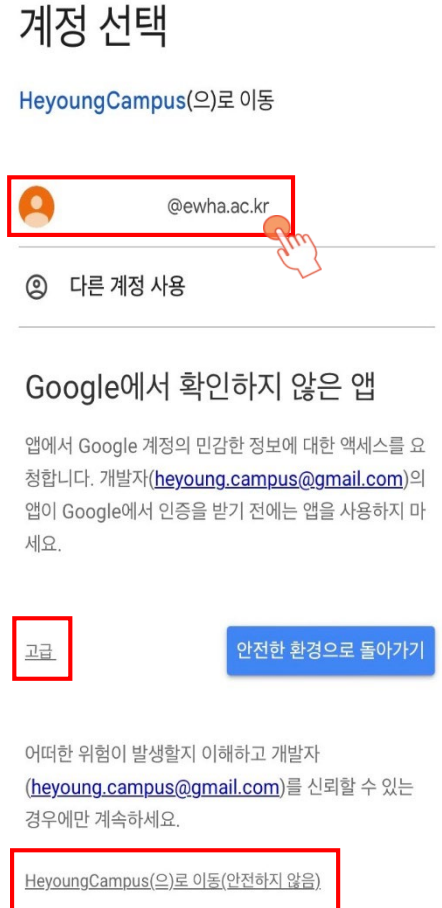

신한인증서로 인증하기

더 쉽고 안전하게 신한인증서로 3초만에 본인확인하세요.

3-1. 모바일 신분증 발급

- 기존 모바일 신분증과 주요 출입 기능 등을 통합하여 제공하고자 함
(* 발급 시 이화여대 주거래 은행인 신한은행 계좌인증 과정이 필요함)

3-2. 모바일 신분증 설정

- 메인 화면에 모바일 신분증 발급 여부가 보이며 상단 아이콘, 흔들기 등으로도 화면에 표시 가능함
 (* NFC, QR 등을 통해 권한이 있는 경우 출입관리 가능하며 신분증에 표시되는 프로필, 배경, 일러스트는 개인 선택에 따라 설정 가능함)

모바일 신분증 화면 설정

흔들기 옵션 설정

4. PUSH 메시지 수신

➤ 상단의 “알림”버튼을 눌러 수신한 PUSH메시지를 확인할 수 있음

알림 설정

알림확인

6. 포틀릿-My메뉴

- ▶ 자주 사용하는 서비스 모음으로 사용자가 순서 및 서비스를 선택할 수 있음
- 일부 서비스는 추가 로그인 단계 없이 편리하게 이용할 수 있음

7. 공지사항

- 이화여자대학교 대표 홈페이지의 공지사항을 기본적으로 제공하며, 개인별로 게시판 설정이 가능함

8. 일정 - 학사 일정 및 개인일정 동기화

➤ 주,월 단위로 일정표를 설정하여 학사 일정을 확인할 수 있으며, 구글 계정을 연동하여 개인일정을 동기화할 수 있음

9. 마이유레카(모바일)

➤ 사용 빈도 및 학생 설문조사 결과를 참고하여 마이유레카 메뉴를 모바일에 최적화하여 구현함