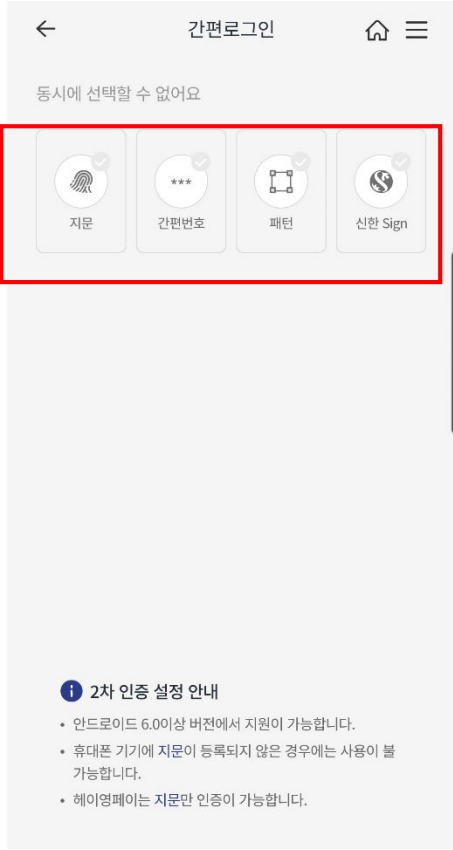

10. 홈페이지 즐겨찾기

자주 접속하는 이화여자대학교 소속 대학(원)/학과/전공 홈페이지들을 개인별로 설정 가능함

11. 헤이톡

- ▶ 교내 친구를 검색하여 친구 맺기를 하면 대화방을 개설할 수 있음
 (* 연락처 교환 없이 친구 관계만 대화방 개설 가능하며 채팅 내용은 기기 내부 저장되어 기기 변경 시 백업 필요함)

12. 개인화서비스

- ▶ 메뉴 편집 설정을 통해 자주 사용하는 기능을 즐겨찾기 등록할 수 있으며, 포틀릿 배치 여부 및 앱 테마 선택이 가능함 (마이메뉴 선택 및 순서변경, 선호 식당설정 및 순서변경, 앱 테마 변경 등)

포틀릿 설정

메뉴별 개인화 설정

테마 설정

13. 간편인증 로그인

➤ 지문인식, Face ID 등으로 간편하게 통합 로그인을 할 수 있음

iOS

Android

문의