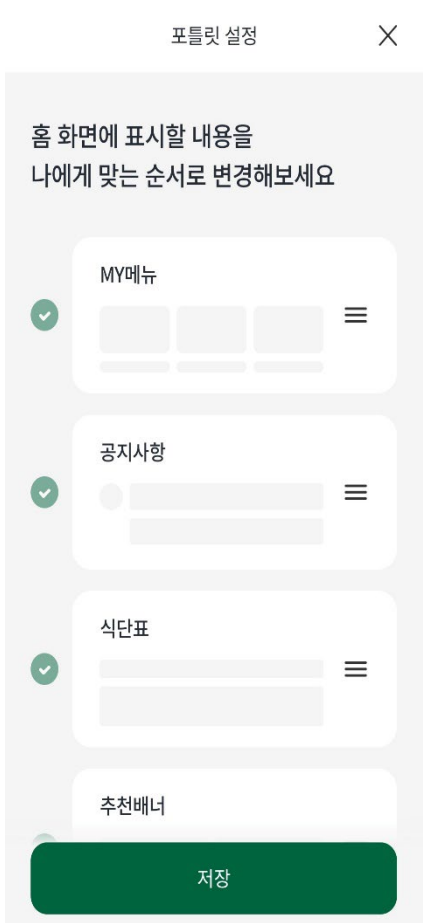

구분	내역		
학생종합정보	지도교수조회		
교과	강의평가	학수번호별강의평가조회	강의시간표/강의계획안
수강/채플	수강신청내역조회 훈련학점특별보충신청	계절학기수요조사 훈련학점결석누계조회	훈련학점좌석조회 훈련학점일일보충신청
성적	금학기성적조회 석차조회	개인성적조회	개인이수학점조회
등록금	등록금고지내역 계절학기등록금고지서	분납고지내역 0원등록신청	등록금납부내역확인 등록금납부SMS신청
장학	장학금신청결과조회 석차조회	성적우수장학금석차조회	개인이수학점조회
학적	복학신청/취소 학과/전공결정신청 및 결과조회	조기복학신청/취소 전공변경신청 및 결과조 회	부복수전공조회 수료학년조회
졸업	졸업예정여부 1차 조회	졸업확정여부조회	
공간예약	공간사용신청	공간사용신청결과조회	
기숙사	입사지원신청	입사지원신청결과조회	외박신고
이화에바란다	내민원보기 친절/불친절행정서비스	Q&A 홍보아이템	불편/건의사항 온라인악성게시물제보

10. 홈페이지 즐겨찾기

자주 접속하는 이화여자대학교 소속 대학(원)/학과/전공 홈페이지들을 개인별로 설정 가능함

11. 헤이톡

- ▶ 교내 친구를 검색하여 친구 맺기를 하면 대화방을 개설할 수 있음
 (* 연락처 교환 없이 친구 관계만 대화방 개설 가능하며 채팅 내용은 기기 내부 저장되어 기기 변경 시 백업 필요함)

12. 개인화서비스

- ▶ 메뉴 편집 설정을 통해 자주 사용하는 기능을 즐겨찾기 등록할 수 있으며, 포틀릿 배치 여부 및 앱 테마 선택이 가능함 (마이메뉴 선택 및 순서변경, 선호 식당설정 및 순서변경, 앱 테마 변경 등)

포틀릿 설정

메뉴별 개인화 설정

테마 설정

13. 간편인증 로그인

➤ 지문인식, Face ID 등으로 간편하게 통합 로그인을 할 수 있음

iOS

Android

문의