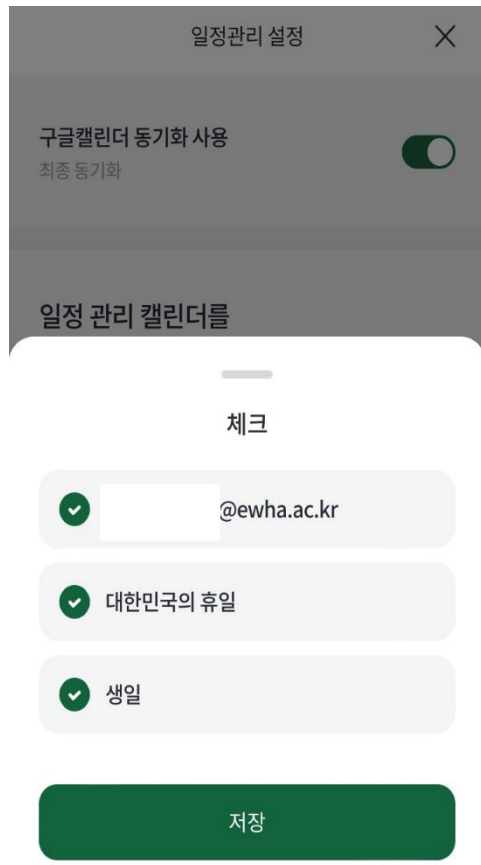

[필수] 개인정보 수집이용 동의서(헤이영 캠퍼스 서비스용)

[선택] 개인정보 수집이용 동의서(헤이영 캠퍼스 금융서비스 안내용)

상품서비스 안내 PUSH SMS

다음

본인확인 방법

서비스 이용을 위한 본인확인 방법을 선택해주세요.

휴대폰번호로 인증하기

사용하고 있는 휴대폰번호로 인증할 수 있어요.

신한인증서로 인증하기

더 쉽고 안전하게 신한인증서로 3초만에 본인확인하세요.

3-1. 모바일 신분증 발급

- 기존 모바일 신분증과 주요 출입 기능 등을 통합하여 제공하고자 함
(* 발급 시 이화여대 주거래 은행인 신한은행 계좌인증 과정이 필요함)

3-2. 모바일 신분증 설정

- 메인 화면에 모바일 신분증 발급 여부가 보이며 상단 아이콘, 흔들기 등으로도 화면에 표시 가능함
 (* NFC, QR 등을 통해 권한이 있는 경우 출입관리 가능하며 신분증에 표시되는 프로필, 배경, 일러스트는 개인 선택에 따라 설정 가능함)

모바일 신분증 화면 설정

흔들기 옵션 설정

4. PUSH 메시지 수신

➤ 상단의 “알림”버튼을 눌러 수신한 PUSH메시지를 확인할 수 있음

알림 설정

알림확인

6. 포틀릿-My메뉴

- ▶ 자주 사용하는 서비스 모음으로 사용자가 순서 및 서비스를 선택할 수 있음
- 일부 서비스는 추가 로그인 단계 없이 편리하게 이용할 수 있음

7. 공지사항

- 이화여자대학교 대표 홈페이지의 공지사항을 기본적으로 제공하며, 개인별로 게시판 설정이 가능함

8. 일정 - 학사 일정 및 개인일정 동기화

➤ 주,월 단위로 일정표를 설정하여 학사 일정을 확인할 수 있으며, 구글 계정을 연동하여 개인일정을 동기화할 수 있음

9. 마이유레카(모바일)

➤ 사용 빈도 및 학생 설문조사 결과를 참고하여 마이유레카 메뉴를 모바일에 최적화하여 구현함